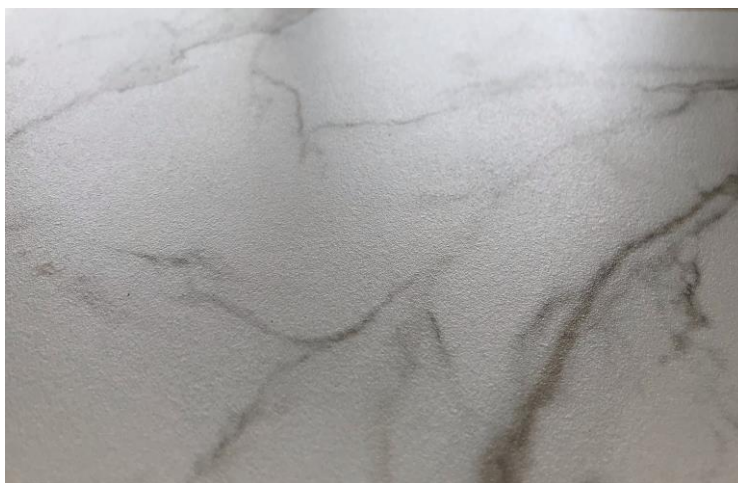

- SMOOTH MATTE