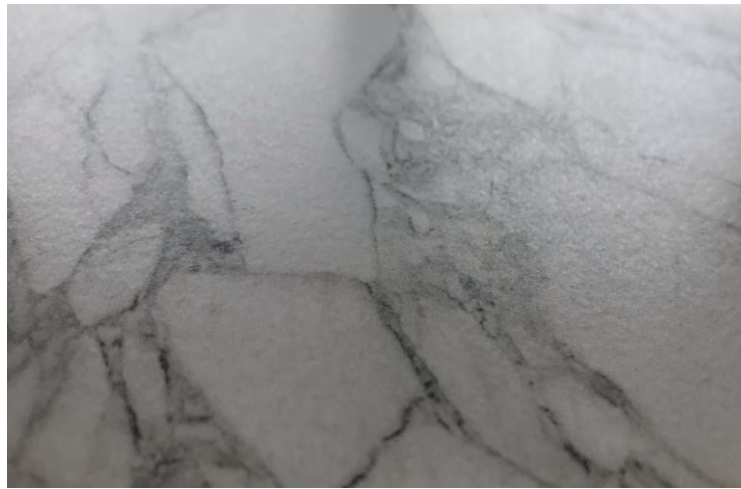

KAMENÁRSTVO KLIŠTIK s.r.o.

A. Hlinku 35, Čadca 022 01, Slovakia

Tel.: +421 41/4333 883; Fax: +421 41/4333 882; email: kamenarstvo@kliestik.sk; web: www.KLIESTIK.sk

...vdýchne kameňu život

- VELVET