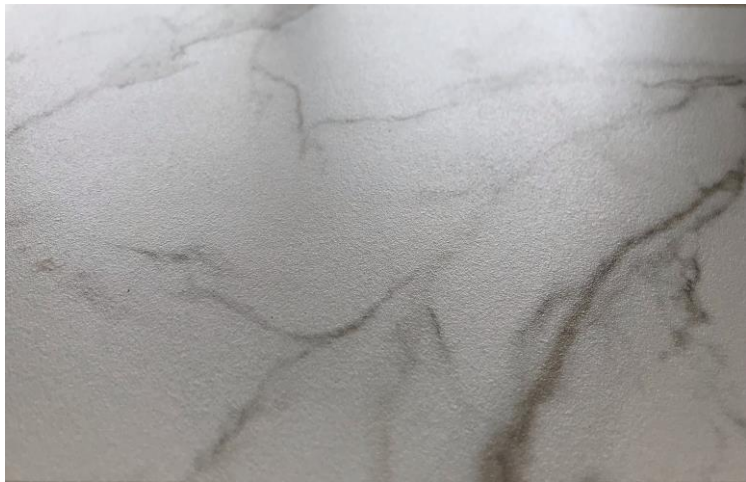

- SMOOTH MATTE