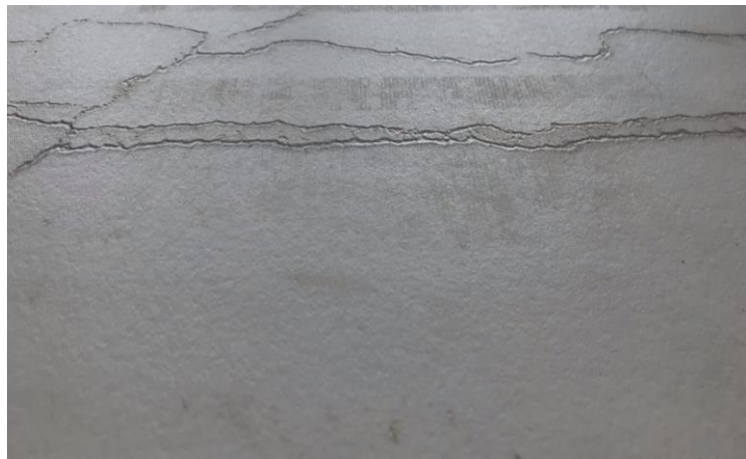

- TEXTURED MATTE