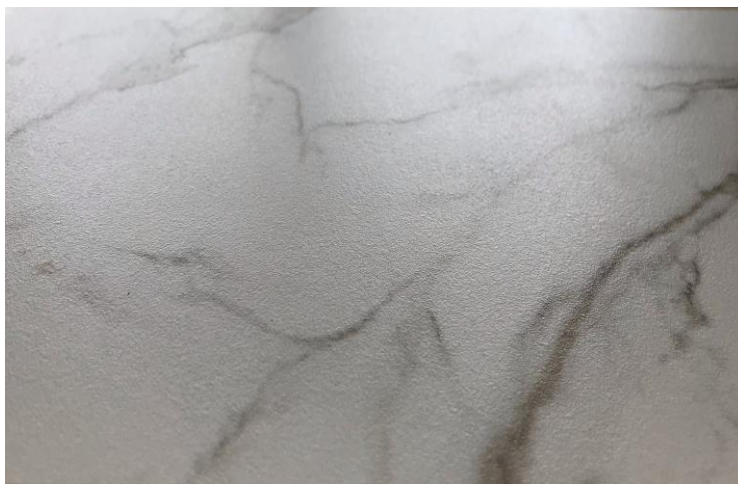

- SMOOTH MATTE